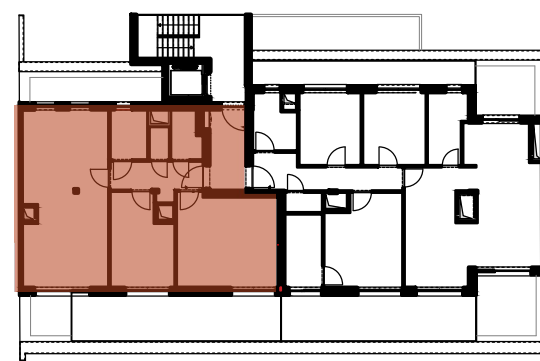

carrelage / tegelwerk
parquet / parket

ARTICO

Appartement N° / Nr **05-02**
 Surface SBP/ Oppervlakte BVO ca. 92,9 m²
 Terrasse / Terras ca. 20,3 m²
 Balcon / Balkon /

CECI N'EST PAS UN DOCUMENT CONTRACTUEL, TOUTES LES DIMENSIONS, SURFACES, MEUBLES ET ÉQUIPEMENTS SONT UNIQUEMENT À TITRE INFORMATIF. DIT IS GEEN CONTRACTUEEL DOCUMENT, ALLE AFMETINGEN, OPPERVLAKTEN, MEUBELS EN TOESTELLEN ZUN ENKEL TER ILLUSTRATIE.