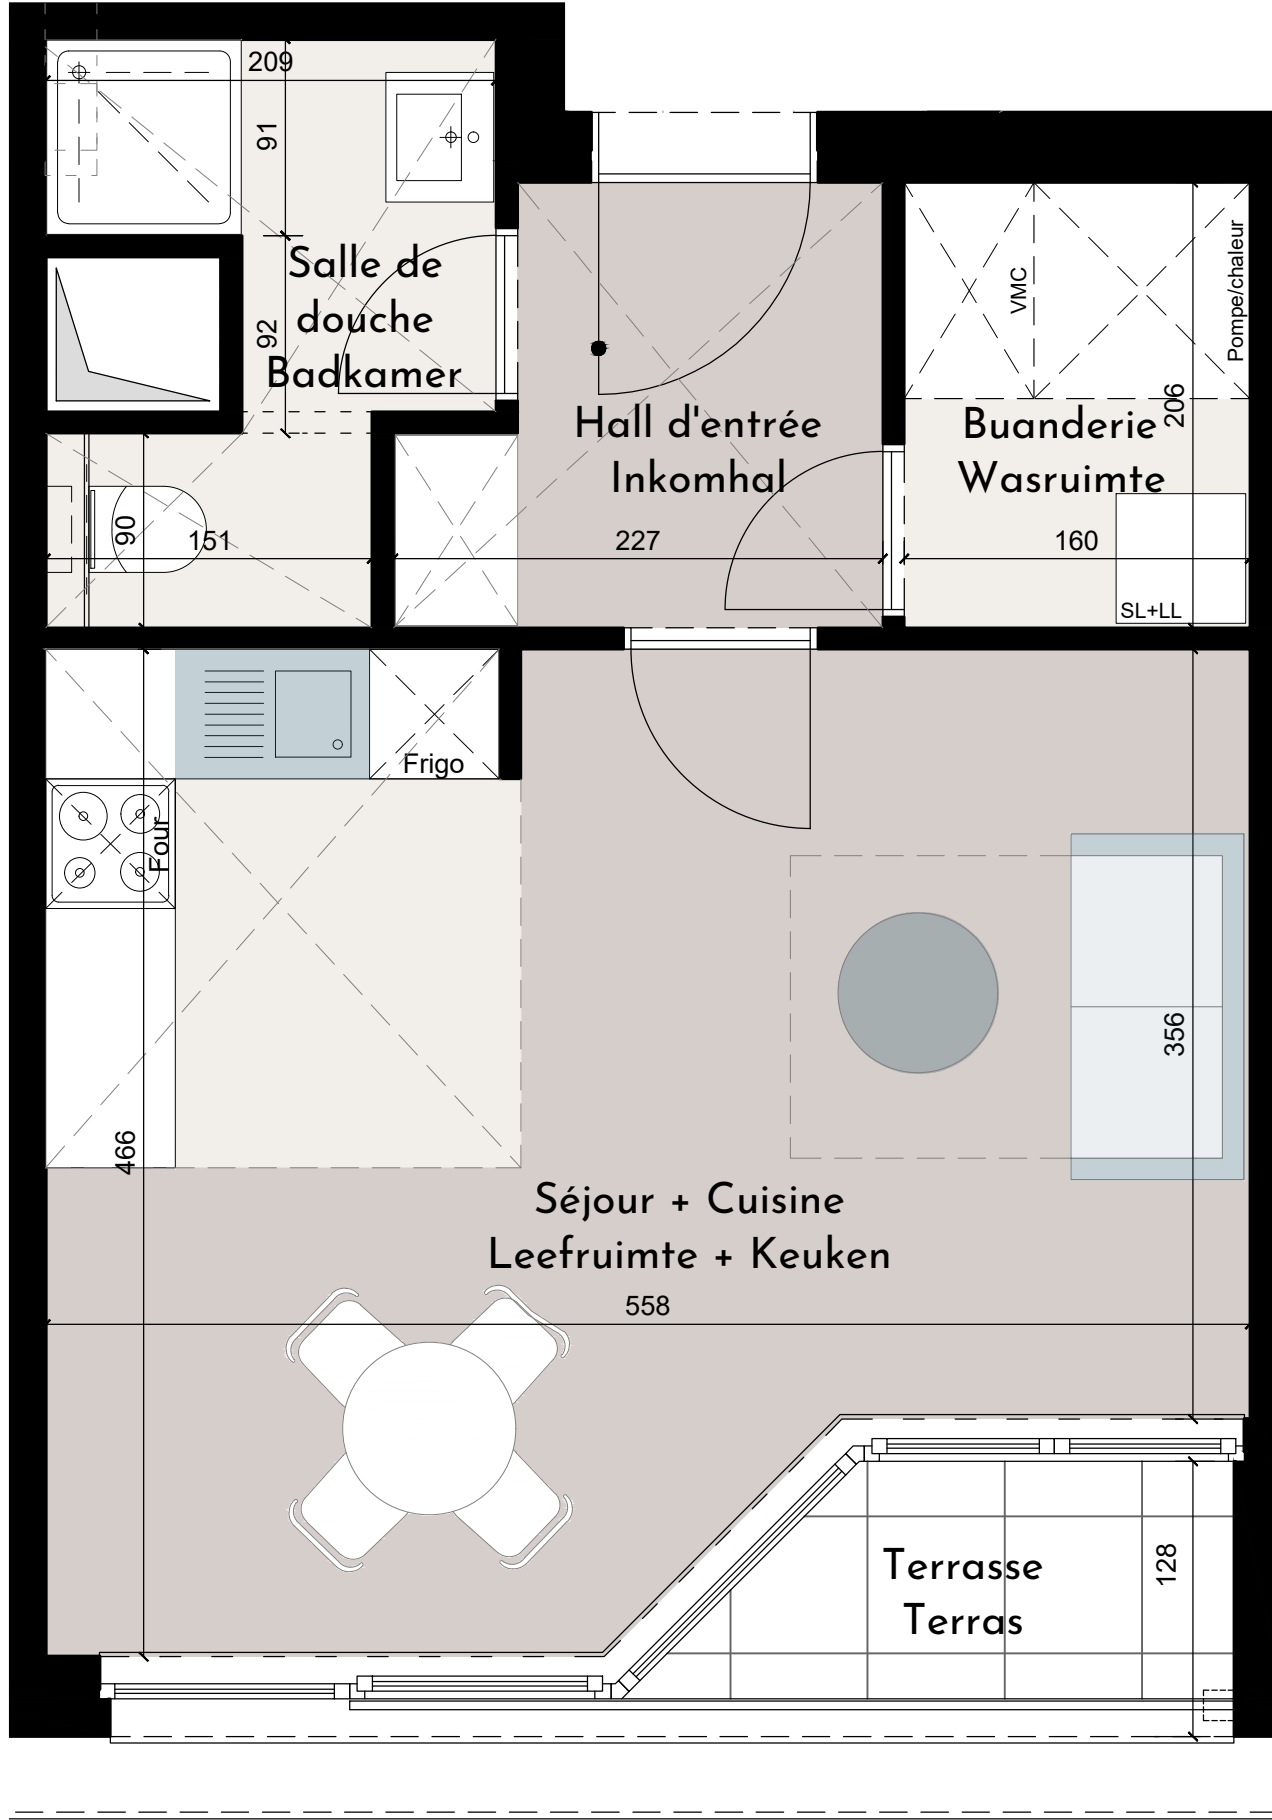

carrelage / tegelwerk
 parquet / parket

ARTICO

Appartement N° / Nr 02-03
Surface SBP/ Oppervlakte BVO ca. 41,6 m²
Terrasse / Terras ca. 2,5 m²
Balcon / Balkon /

CECI N'EST PAS UN DOCUMENT CONTRACTUEL, TOUTES LES DIMENSIONS, SURFACES, MEUBLES ET ÉQUIPEMENTS SONT UNIQUEMENT À TITRE INFORMATIF
 DIT IS GEEN CONTRACTUEEL DOCUMENT, ALLE AFMETINGEN, OPPERVLAKTEN, MEUBELS EN TOESTELLEN ZUN ENKEL TER ILLUSTRATIE