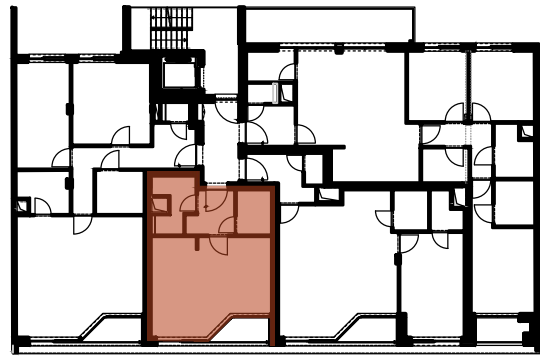

carrelage / tegelwerk
 parquet / parket

ARTICO

Appartement N° / Nr 02-03
Surface SBP/ Oppervlakte BVO ca. 41,6 m²
Terrasse / Terras ca. 2,5 m²
Balcon / Balkon /

CECI N'EST PAS UN DOCUMENT CONTRACTUEL, TOUTES LES DIMENSIONS, SURFACES, MEUBLES ET ÉQUIPEMENTS SONT UNIQUEMENT À TITRE INFORMATIF
 DIT IS GEEN CONTRACTUEEL DOCUMENT, ALLE AFMETINGEN, OPPERVLAKTEN, MEUBELS EN TOESTELLEN ZUN ENKEL TER ILLUSTRATIE